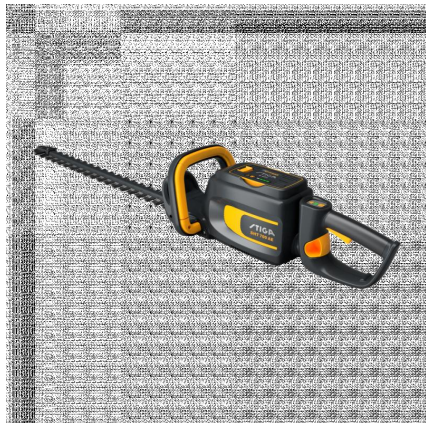

Sekator akumulatorowy SHT 700 AE

Dzięki dwufunkcyjnej, synchronizowanej przekładni, która zasila dwa ostrza z prędkością 3500 obr / min, elektryczne nożyce do żywopłotu SHT 700 umożliwiają ciągłe cięcie do 50 minut na jednym ładowaniu. Podwójne ostrza wycinane laserowo o długości 58 cm z łatwością przecinają gałęzie o średnicy do 2,6 cm. Dla Twojej wygody możesz ustawić uchwyt na +/- 180 ° w trzech różnych pozycjach. Dla optymalnego bezpieczeństwa, osłona dłoni chroni Cię podczas pracy. Ergonomiczna rękojeść tylna wykonana jest z miękkiej gumy, dzięki czemu korzystanie z niej jest zawsze przyjemne. Aby chronić nożyce do żywopłotu przed uszkodzeniem na twardych powierzchniach, SHT 700 jest wyposażony w poręczną ochronę końcówki ostrza. Posiada wygodny otwór do zawieszania, dzięki czemu można go łatwo przechowywać. Brak akumulatora oraz ładowarki w zestawie. Urządzenie kompatybilne z akumulatorami 2 Ah, 4 Ah oraz 5 Ah. Urządzenie może pracować z akumulator 7,5 Ah pod warunkiem zastosowania BB 700e lub BH 900e.

Obroty silnika
18500 rpm

Napięcie akumulatora
48 V

Sugerowana pojemność akumulatora/baterii
4 Ah

SYSTEM TNĄCY

Długość cięcia
56 cm

Długość listwy tnącej
63 cm

Rodzaj ostrza
Podwójne, laserowo ostrzone

Odległość między zębami
34 mm

Wydajność cięcia (średnica)
26 mm

WYPOSAŻENIE

Typ rączki
Obracana 180° - 5 pozycji

Miękki uchwyt
Tak

Akumulator w zestawie
Nie

WYMIARY CAŁKOWITE

Wielkość opakowania
1248 X 250 X 210 mm

Wymiary
1180 X 220 X 170 mm