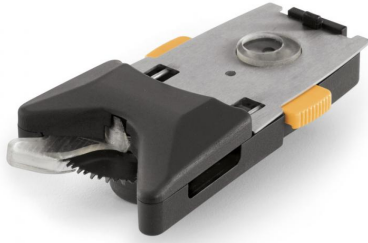

Obcinacz do SGM

Dołączany obcinacz jest idealny do przycinania żywopłotów i gałęzi. Średnica noża wynosi 6,5 cm, co pozwala na przycinanie gałęzi o średnicy do 3,6 cm. Kompatybilny z akumulatorowym narzędziem wielofunkcyjnym STIGA Multi-Mate (modele SGM 72 AE, SGM 102 AE).