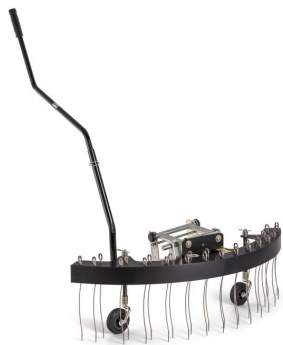

Grabie przód 110 cm (wymagane PTO PRO)

Poprawia kondycję i bujność gęstej trawy. Grabie mają zaokrąglone zęby, pozwalające na optymalne usuwanie zanieczyszczeń, a ich szerokość robocza wynosi 110 cm. Pasuje do modeli traktorów ESTATE seria 9 (4WD) (102 + 122 cm) + TORNADO seria 9 (4WD) (121 cm)

Cena (PLN): 2 433,-

Specyfikacja techniczna

SYSTEM PRACY

Szerokość robocza
110 cm

WYMIARY CAŁKOWITE

Wielkość opakowania
1185 X 385 X 290 mm

Waga
18,20 kg
