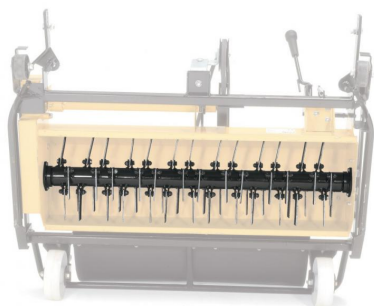

Oś - wertykulator

Wymienny watek do zastosowania w agregacie wysoka trawa. Dokupując ten element zyskujesz dodatkową funkcjonalność w swoim urządzeniu.

Cena (PLN): 1 868,-

Specyfikacja techniczna

WYMIARY CAŁKOWITE

Waga
13 kg
