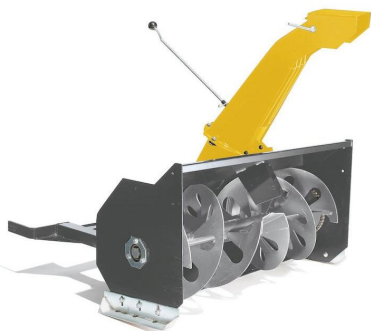

## Odśnieżarka Park

Odśnieżarka – mocna maszyna do usuwania śniegu. Komin umożliwia regulację kąta wyrzutu i odległości wyrzucania.

Cena (PLN): 7 931,-

### SYSTEM PRACY

**Szerokość robocza**  
90 cm

**Wysokość robocza**  
51 cm

**Typ wirnika**  
Zębaty, stalowy